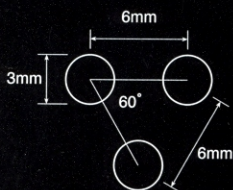

Luna 6 ルナ・シックス

SH2PC L6

ドット柄が印象的な
パンチングスタイル。

丸φ：3mm／ピッチ：6mm
開口率：22.7%

Luna 9 ルナ・ナイン

SH2PC L9

柄の楽しさと、落ち着いた同居。

丸φ：3mm／ピッチ：9mm
開口率：10.1%